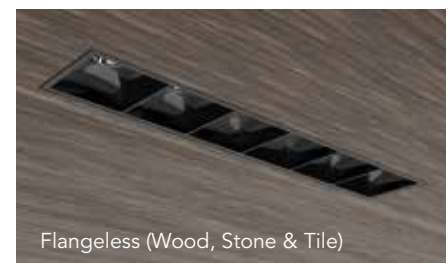

2 Cell / 370 Lumens

4 Cell / 740 Lumens

6 Cell / 1115 Lumens

8 Cell / 1480 Lumens

12 Cell / 2230 Lumens

Function

Finishes

Flange Styles